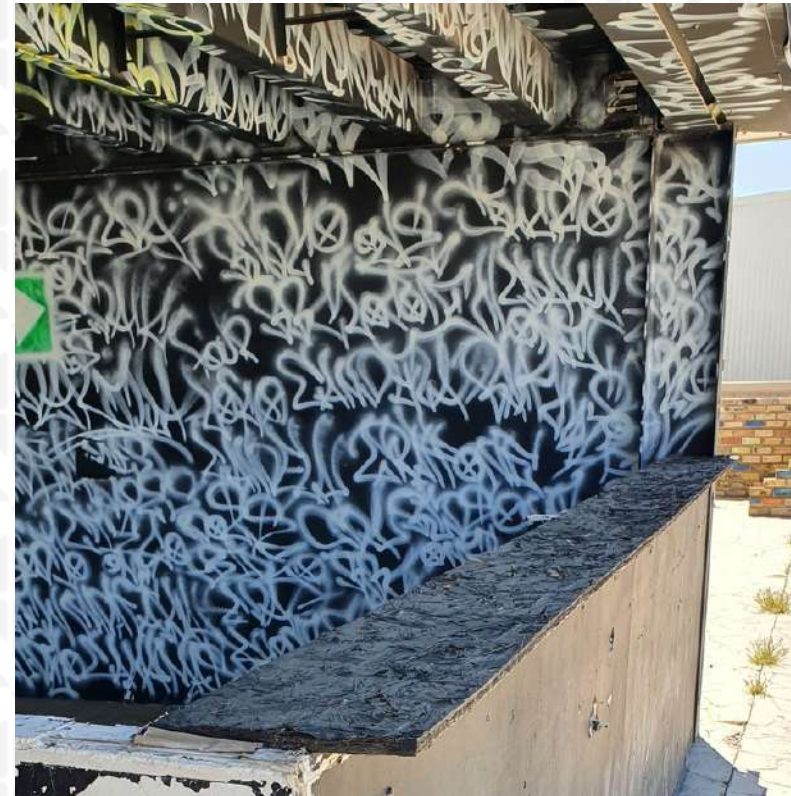

A low-angle shot of a Ferris wheel with a complex orange and white metal lattice structure. The capsules are multi-colored, including shades of yellow, pink, purple, red, and blue. The wheel is set against a clear, bright blue sky.

Se busca profesionalizar la organización de la Feria y que refleje los estándares del actual Gobierno y que sea digna de todos los Chihuahuenses.

Se invirtió un total de 45 millones

29.5 millones

OTORGADOS POR
LA SECRETARIA DE
OBRAS PÚBLICAS

La cifra se utilizó en su totalidad para la
rehabilitación de las instalaciones.

La SIDE otorgó **15 millones** para apoyar la contratación de una cartelera de artistas reconocidos internacionalmente, que hoy permite que le presentemos a los chihuahuenses una cartelera de primer nivel en el Teatro del Pueblo.

FERIA
Santa
Rita
CHIQUAHUA

2
0
2
2

The image shows a wide-angle view of a large, empty arena or stadium. The seating is composed of numerous rows of red plastic chairs, arranged in a semi-circular pattern around a central stage area. The stage is a circular platform with a metal railing. The ceiling is high and features a complex network of white steel trusses and several long, horizontal metal pipes. Red banners or flags are hanging from the ceiling. The overall atmosphere is that of a large, modern, and currently unused venue.